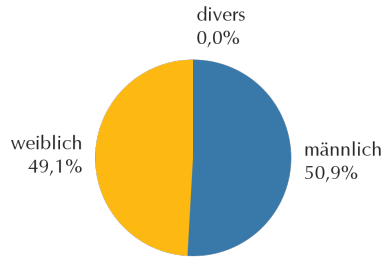

Beteiligung

Fränkisch-Crumbach
100,00%

Geschlecht

weiblich
49,1%

männlich
50,9%

divers
0,0%

Altersgruppe

71+
10,8%

18-30
15,0%

31-40
15,6%

61-70
15,6%

51-60
21,6%

41-50
21,6%

Stärken und Schwächen

Hauptthemen