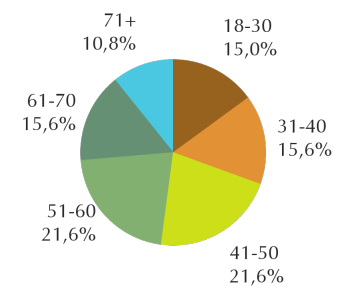

Beteiligung

Fränkisch-Crumbach
100,00%

Geschlecht

weiblich
49,1%

männlich
50,9%

divers
0,0%

Altersgruppe

71+
10,8%

18-30
15,0%

31-40
15,6%

61-70
15,6%

51-60
21,6%

41-50
21,6%

Stärken und Schwächen

Hauptthemen